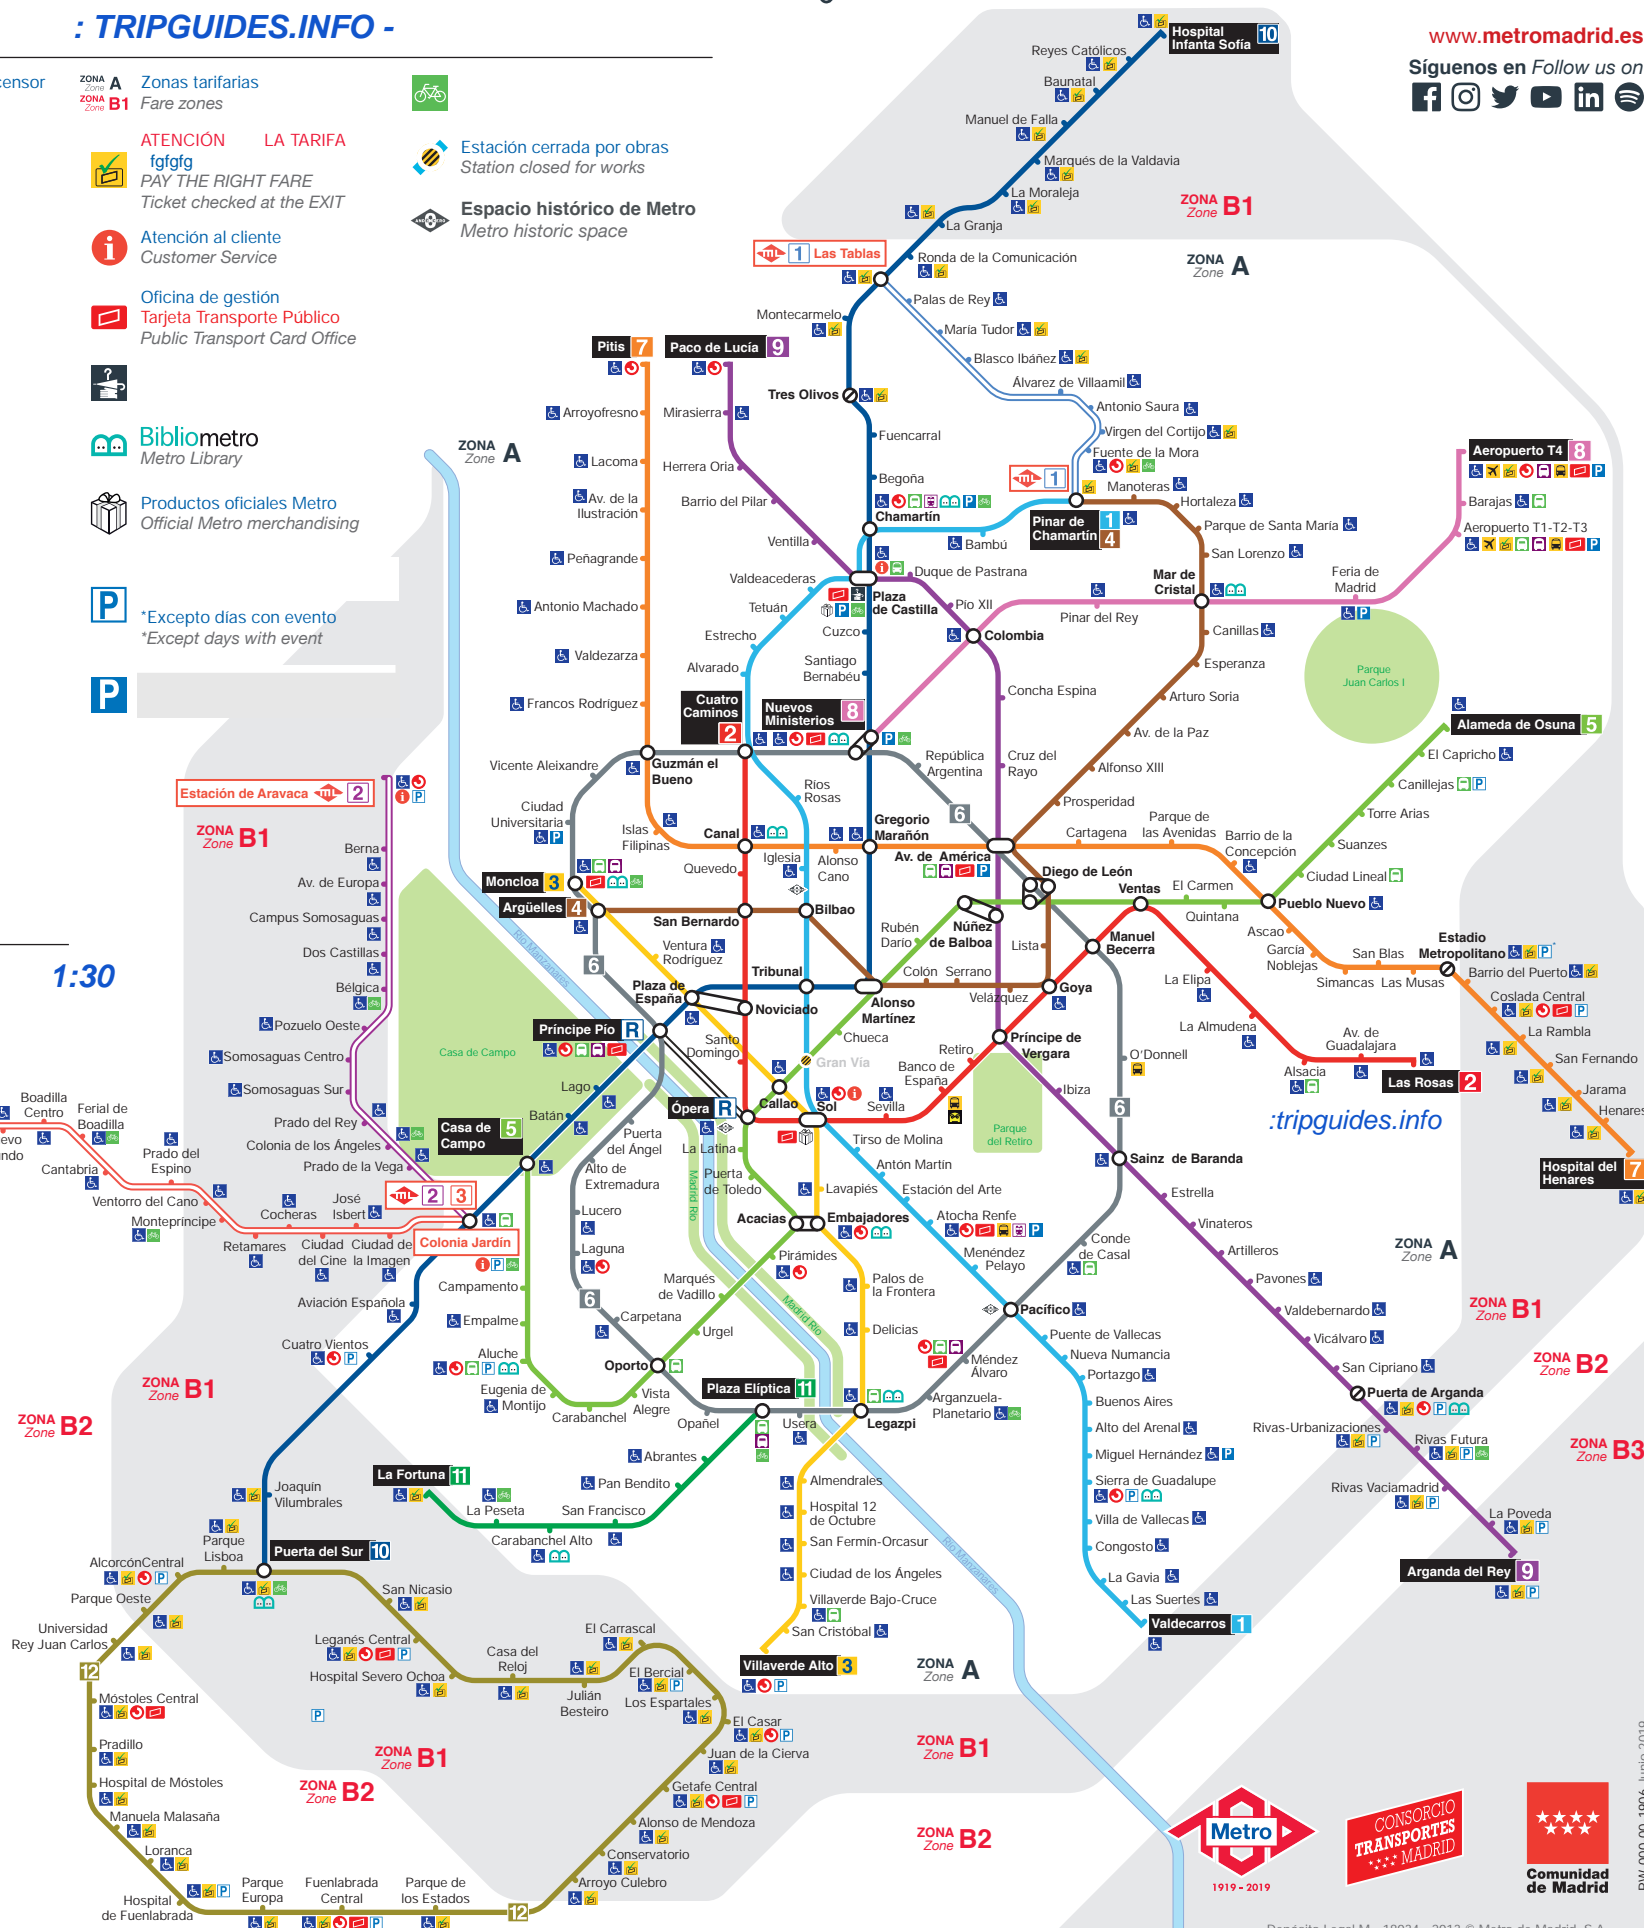

Estación cerrada por obras
Station closed for works

Espacio histórico de Metro
Metro historic space

ATENCIÓN LA TARIFA
fgfgfg
PAY THE RIGHT FARE
Ticket checked at the EXIT

Atención al cliente
Customer Service

Cambio de tren
Change of trains

Metro Ligero
Light Rail

Cercanías

6:00 1:30

3 Puerta de Boadilla

1 Pinar de Chamartín Valdecarros

2 Las Rosas Cuatro Caminos

3 Villaverde Alto Moncloa

4 Argüelles Pinar de Chamartín

5 Alameda de Osuna Casa de Campo

6 Circular

7 Hospital del Henares Pitis

8 Nuevos Ministerios Aeropuerto

9 Paco de Lucía Arganda del Rey

10 Hospital Infanta Sofía Puerta del Sur

11 Plaza Elíptica La Fortuna

12 MetroSur

R Ópera Príncipe Pío

1 Pinar de Chamartín Las Tablas

2 Colonia Jardín Estación de Aravaca

3 Colonia Jardín Puerta de Boadilla

tripguides.info